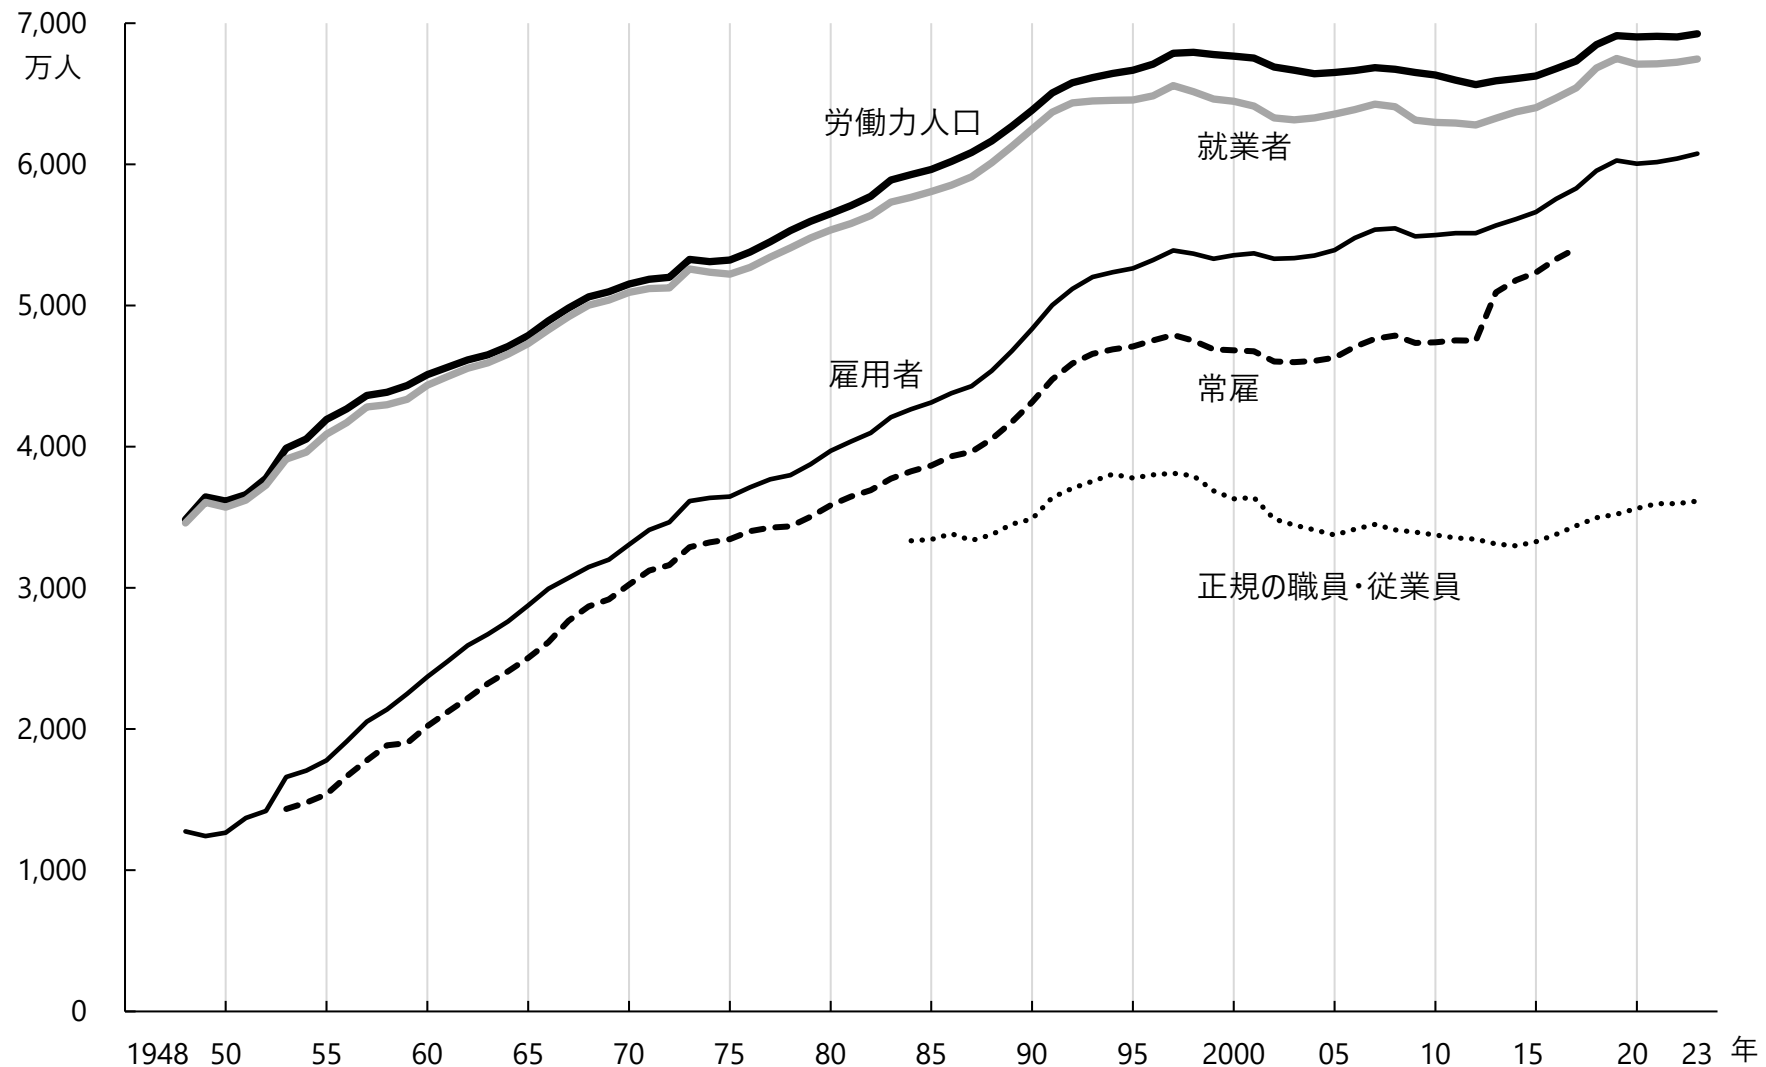

図2-1 労働力人口、就業者、雇用者、常雇、正規の職員・従業員 1948年～2023年 年平均

資料出所 総務省統計局「労働力調査」

注1) 常雇の2013年については、2013年1月分調査からの調査票変更に伴う断層がある。

注2) 正規の職員・従業員数の2001年以前は各年2月もの。