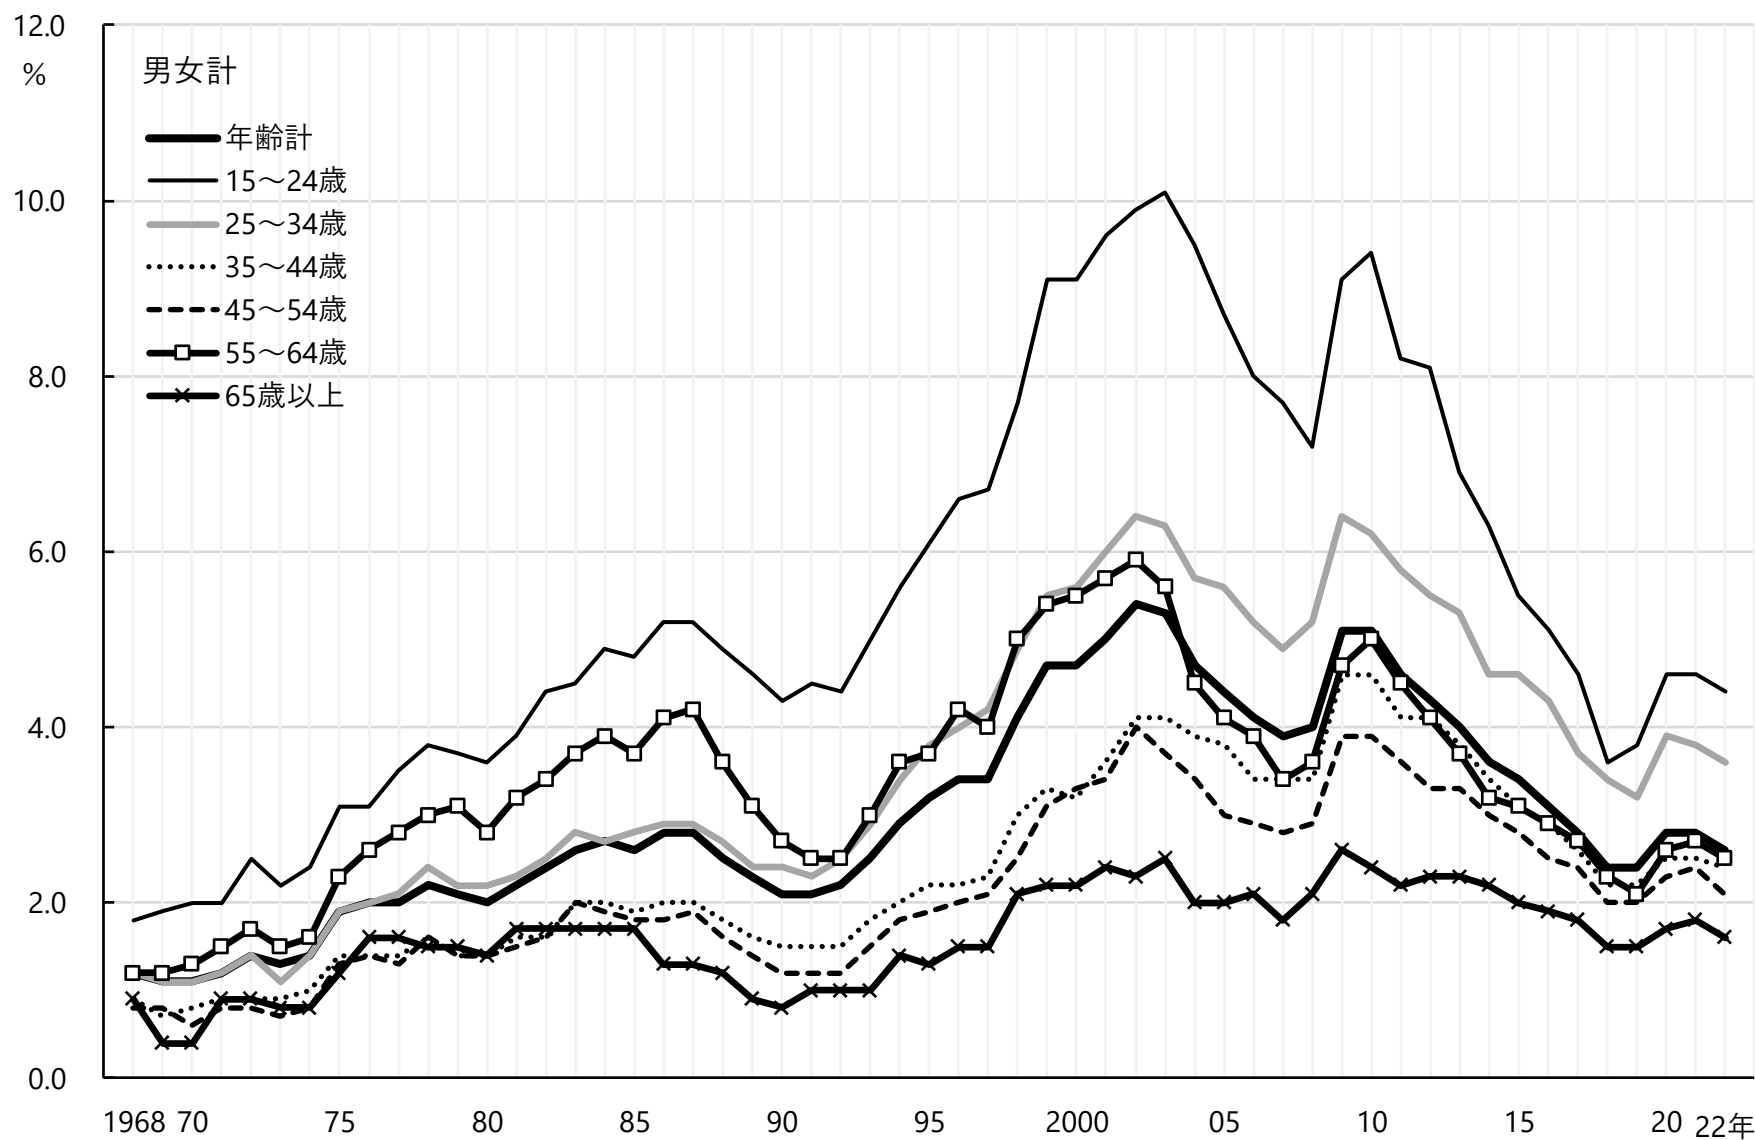

図 3-2-1 年齢階級別完全失業率 男女計 10 歳階級 1968 年～2022 年 年平均

資料出所 総務省労働局「労働力調査」

図 3-2-2 年齢階級別完全失業率 男性 10 歳階級 1968 年～2022 年 年平均

資料出所 総務省労働局「労働力調査」

図 3-2-3 年齢階級別完全失業率 女性 10歳階級 1968年～2022年 年平均

資料出所 総務省労働局「労働力調査」

注 折れ線が欠けている年は失業率が統計上ゼロ（報告書では-表示）の年である。