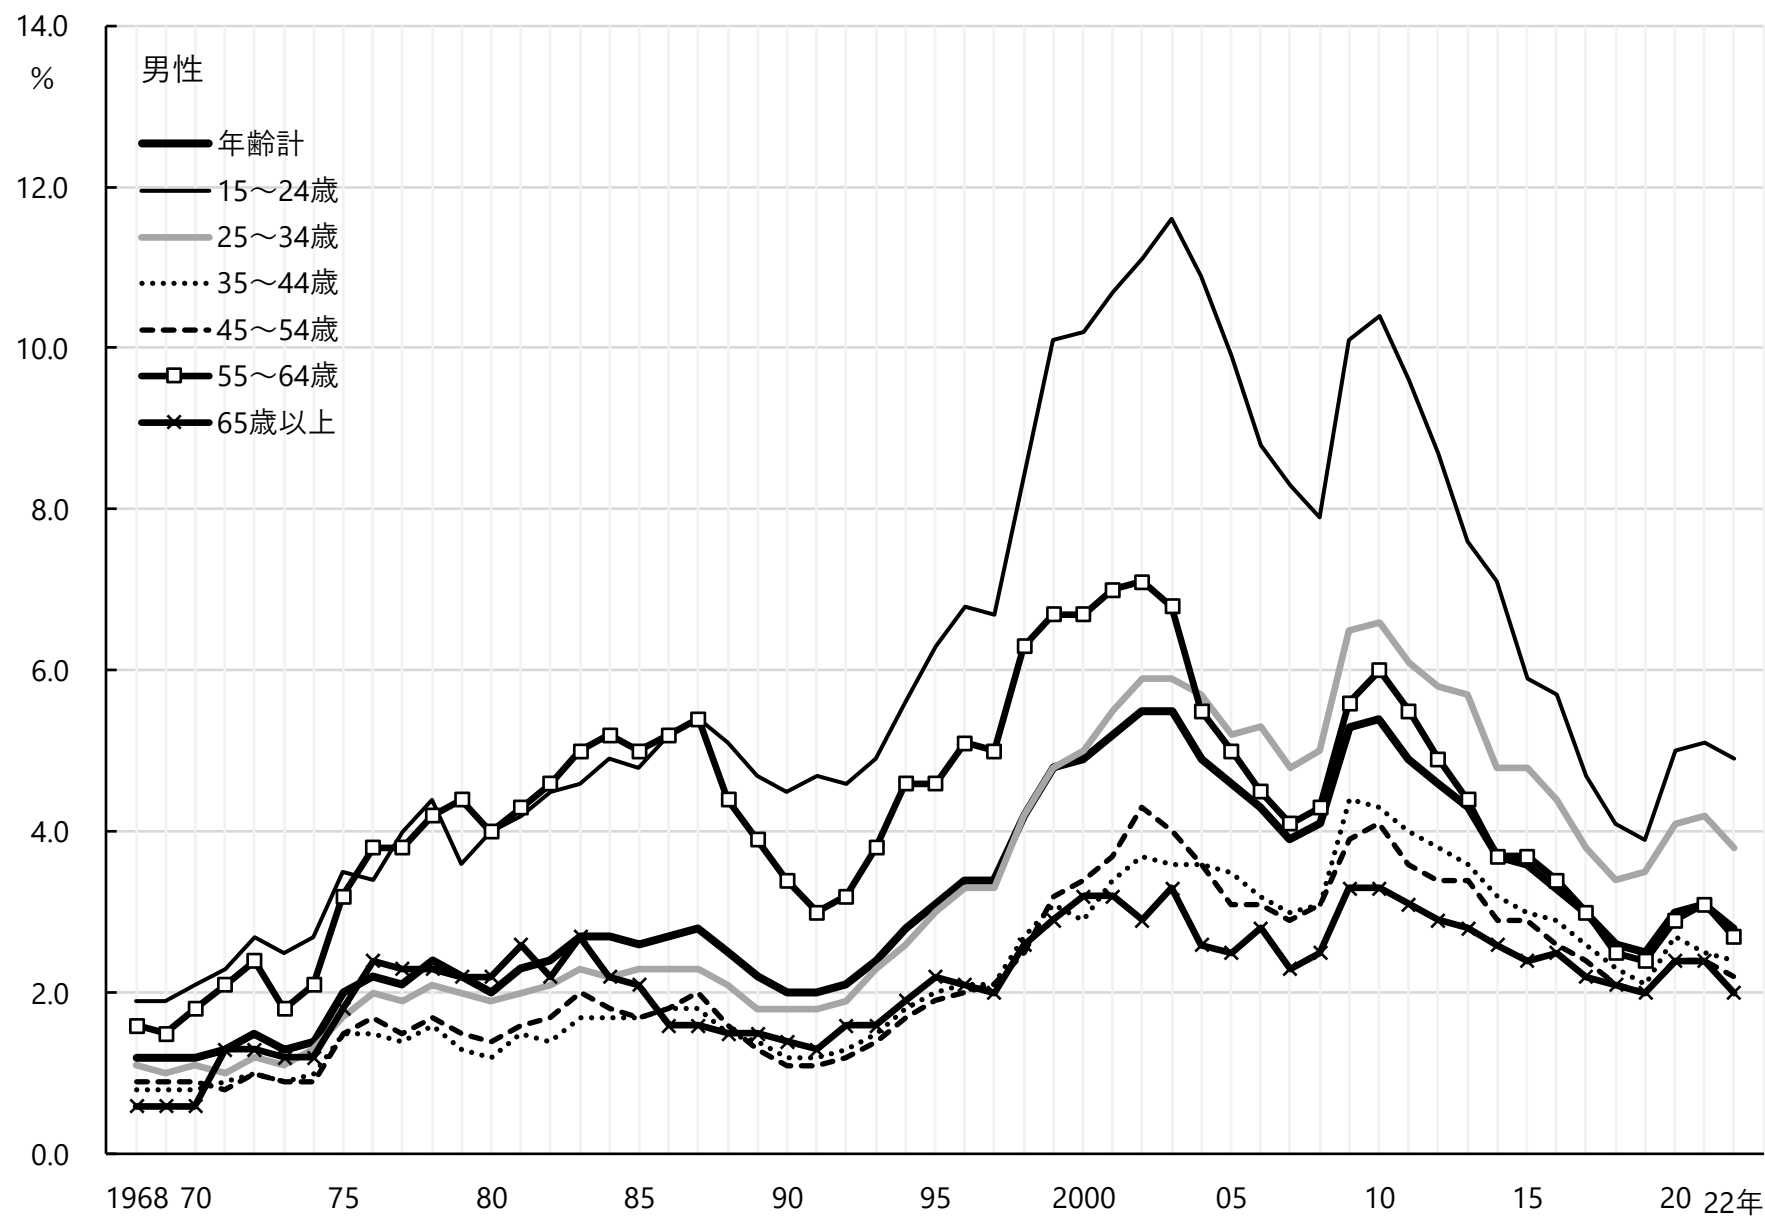

図 3-2-1 年齢階級別完全失業率 男女計 10 歳階級 1968 年～2022 年 年平均

資料出所 総務省労働局「労働力調査」

図 3-2-2 年齢階級別完全失業率 男性 10 歳階級 1968 年～2022 年 年平均

資料出所 総務省労働局「労働力調査」

図 3-2-3 年齢階級別完全失業率 女性 10歳階級 1968年～2022年 年平均

資料出所 総務省労働局「労働力調査」

注 折れ線が欠けている年は失業率が統計上ゼロ（報告書では-表示）の年である。