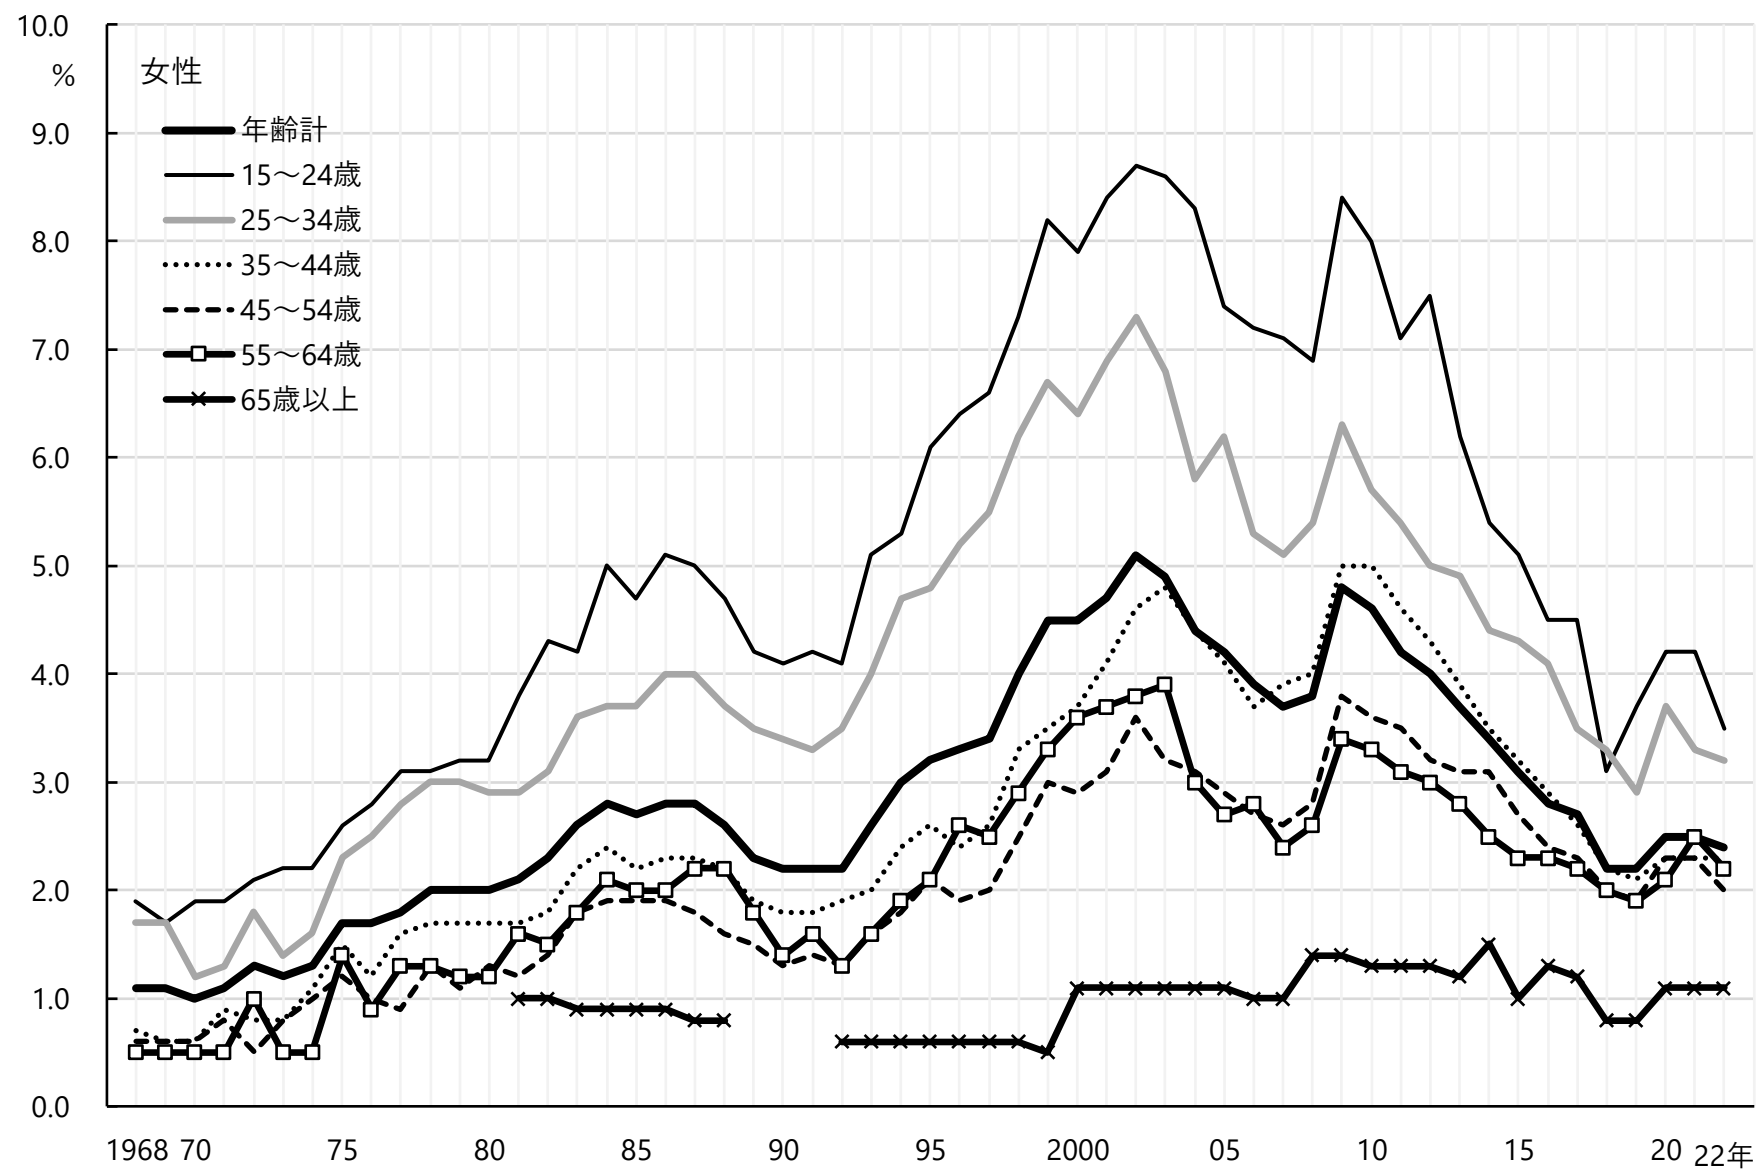

図 3-2-1 年齢階級別完全失業率 男女計 10 歳階級 1968 年～2022 年 年平均

資料出所 総務省労働局「労働力調査」

図 3-2-2 年齢階級別完全失業率 男性 10 歳階級 1968 年～2022 年 年平均

資料出所 総務省労働局「労働力調査」

図 3-2-3 年齢階級別完全失業率 女性 10歳階級 1968年～2022年 年平均

資料出所 総務省労働局「労働力調査」

注 折れ線が欠けている年は失業率が統計上ゼロ（報告書では-表示）の年である。