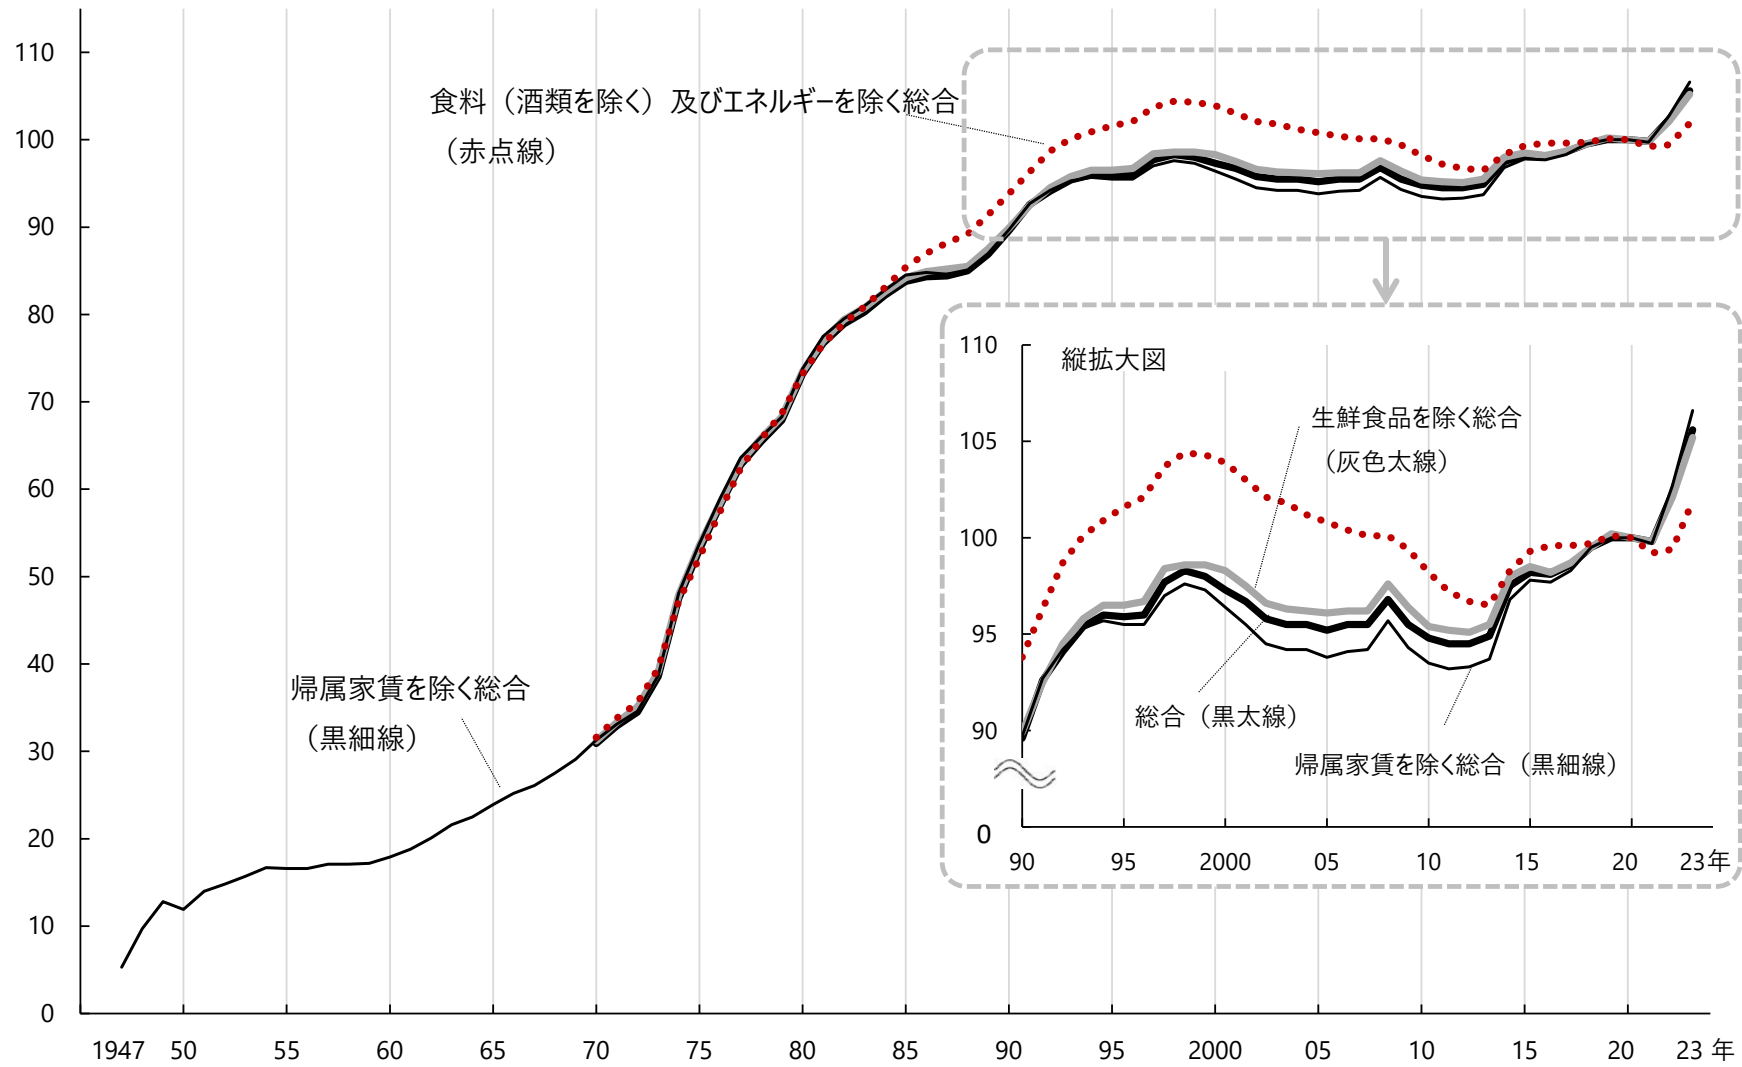

図1 消費者物価指数 2020=100 1947年～2023年 年平均

資料出所 総務省統計局「消費者物価指数」